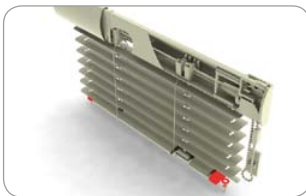

Terminación lateral del perfil con ojal excéntrica, de sombreado total

- 193 101 blanco
- 193 102 marrón
- 193 103 roble dorado
- 193 104 plata

embalaje: 1000 Uds., peso: 1,00 kg