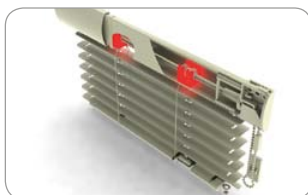

Cojinete

Z198 001 blanco
Z198 002 marrón
Z198 003 roble dorado
Z198 004 plata

embalaje: 100 Uds., peso: 0,30 kg

Bobina

Z197 000

embalaje: 100 Uds., peso: 0,25 kg

Fijación de texband y cuña

- 195 000 transparente
- 195 001 blanco
- 195 002 marrón
- 195 003 roble dorado
- 195 004 plata