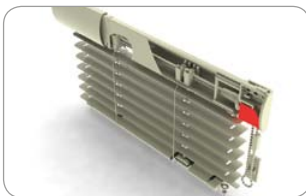

Portillo de la cadenita derecha

- 199 001 blanco
- 199 002 marrón
- 199 003 roble dorado
- 199 004 plata

embalaje: 100 Uds., peso: 0,105 kg