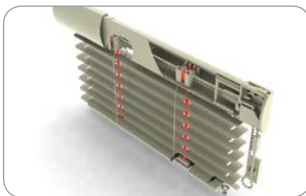

Texband

- 201 001 blanco
- 201 002 marrón
- 201 003 roble dorado
- 201 004 plata

embalaje: 1000 bm, peso: 0,90 kg