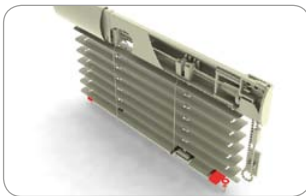

Terminación lateral del perfil con ojal céntrica

- 193 001 blanco
- 193 002 marrón
- 193 003 roble dorado
- 193 004 plata

embalaje: 1000 Uds., peso: 1,00 kg