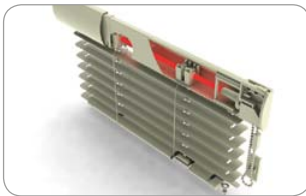

embalaje: 500 Uds. / karton, peso: 0,50 kg

Eje de tres cantos de aluminio

182 100

embalaje: 400 bm, peso: 10,5 kg

ZEBR Zeus I persianas universales sistema con diseño elegante

Cuerda - silón

392 000

embalaje: 3500 bm, peso: 0,3 kg