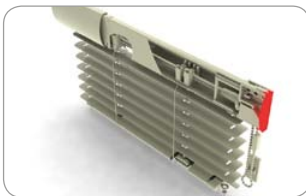

Cubierta lateral derecha

- 202 001 blanco
- 202 002 marrón
- 202 003 roble dorado
- 202 004 plata

embalaje: 100 Uds., peso: 0,20 kg