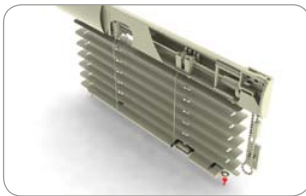

Perno de fijación

- 194 001 blanco
- 194 002 marrón
- 194 003 roble dorado
- 194 004 plata

embalaje: 1000 Uds. / certón, peso: 0,10 kg