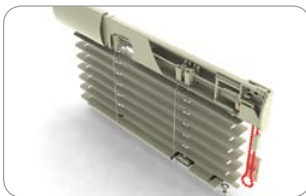

Cadenita de manejo

- 191 001 blanco
- 191 002 marrón
- 191 003 roble dorado
- 191 004 plata

embalaje: 250 bm, peso: 1,50 kg