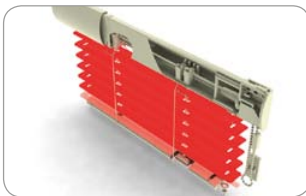

Lamela

Colores según la oferta del proveedor

300 000

embalaje: 2000 bm, peso: 22 kg