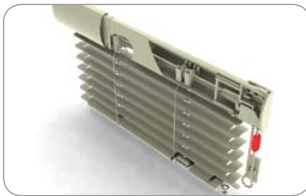

Embrague de la cadénita

- 192 001 blanco
- 192 002 marrón
- 192 003 roble dorado
- 192 004 plata

embalaje: 500 Uds. / karton, peso: 0,50 kg