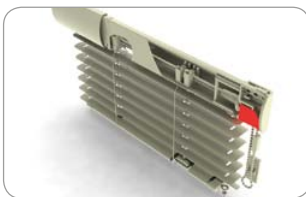

Portillo de la cadenita izquierda

- 199 101 blanco
- 199 102 marrón
- 199 103 roble dorado
- 199 104 plata

embalaje: 100 Uds., peso: 0,105 kg