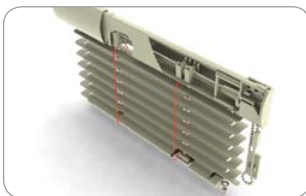

Escalerita

Colores según la oferta del proveedor

18mm de sombreado total 21,5mm clásico

391 530 blanco	392 531 blanco
391 064 marrón	392 532 marrón
391 003 roble dorado	392 003 roble dorado
391 004 plata	392 004 plata

embalaje: 397 bm
peso: 0,20 kg

embalaje: 400 bm
peso: 0,20 kg