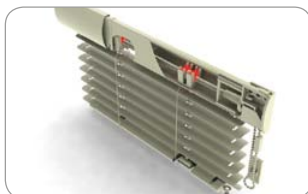

Cojinete

Z198 001 blanco
Z198 002 marrón
Z198 003 roble dorado
Z198 004 plata

embalaje: 100 Uds., peso: 0,30 kg

Bobina

Z197 000

embalaje: 100 Uds., peso: 0,25 kg

Fijación de texband y cuña

- 195 000 transparente
- 195 001 blanco
- 195 002 marrón
- 195 003 roble dorado
- 195 004 plata