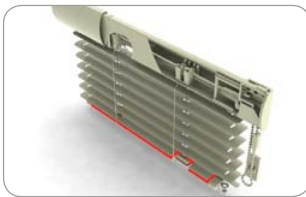

embalaje: 250 bm, peso: 1,50 kg

Perfil superior de brazos desiguales

45 x 25 x 5000 mm

- K179 001 blanco
- K179 002 marrón
- K179 003 roble dorado
- K179 004 plata

embalaje: 80 bm, peso: 26 kg

Perfil inferior