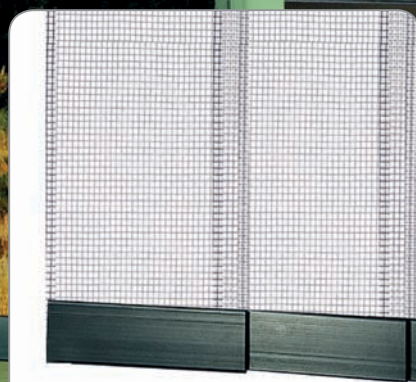

... для Вашего комфорта летом

Вертикальная москитная сетка – VERTICAL

Принадлежности:

- сетка, включая нижние выравнивающие профили
- верхние фиксирующие планки + держатели фиксирующих планок
- боковые наконечники для планок
- набор болтов для установки
- подробная инструкция по сборке, включая рисунки

Вертикальная москитная сетка 100/220

- номер заказа **171 006**

ширина до 100 см
высота до 220 см
цвет сетки - черный, цвет верхние фиксирующие планки – белый

упаковка: 1 шт., вес: 1,49 кг

Вертикальная москитная сетка 125/240

- номер заказа **171 106**

ширина до 125 см
высота до 240 см
цвет сетки - черный, цвет верхние фиксирующие планки – белый

упаковка: 1 шт., вес: 2,24 кг

Установка:

- верхние фиксирующие планки сократить на необходимую ширину
- прикрепить держатели планки к раме двери
- вложить полосы сетки в верхние планки
- ножом или ножницами выровнять сетку
- надвинуть профильные наконечники
- насадить сетку защелкиванием ее в держатели

Вертикальная москитная сетка