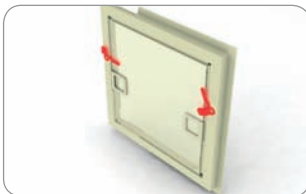

комплектующие для москитных сеток – профиль LEM

Держатель профиля с окантовкой

белый	коричневый	им. дерева, золотой дуб	Серебряный	Антрацит	
154 111	154 112	154 113	154 114	154 119	11mm
154 151	154 152	154 153	154 154	154 159	15mm
154 171	154 172	154 173	154 174	154 179	17mm
154 181	154 182	154 183	154 184	154 189	18mm
154 201	154 202	154 203	154 204	154 209	20mm
154 221	154 222	154 223	154 224	154 229	22mm
154 251	154 252	154 253	154 254	154 259	25mm
154 271	154 272	154 273	154 274	154 279	27mm

упаковка: 100 пар, вес: 0,50 кг