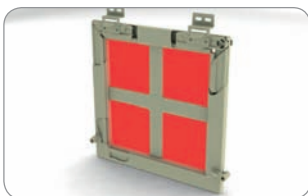

Москитные сетки в рулонах

153 080	ширина 80 см	2,8 кг
153 100	ширина 100 см	3,5 кг
153 120	ширина 120 см	4,2 кг
153 140	ширина 140 см	4,7 кг
153 150	ширина 150 см	5,0 кг
153 160	ширина 160 см	5,7 кг
153 180	ширина 180 см	6,4 кг

упаковка: паковка 30 п. м.