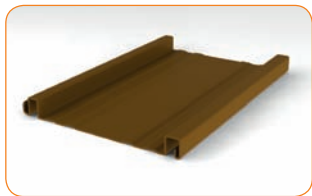

комплектующие для москитных сеток на двери – **профиль DOOR**

Горбылек (вариант 1)

164 001 белый
164 002 коричневый
164 003 имитация дерева
164 004 серебряный
164 005 орех
164 006 золотой дуб
164 009 антрацит
упаковка: 75 п. м., вес: 24 кг