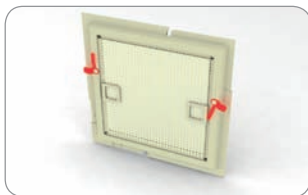

Держатель профиля с окантовкой

белый	коричневый	им. дерева, золотой дуб	Серебряный	Антрацит	
154 301	154 302	154 303	154 304	154 309	30mm
154 351	154 352	154 353	154 354	154 359	35mm

упаковка: 100 пар, вес: 0,70 кг