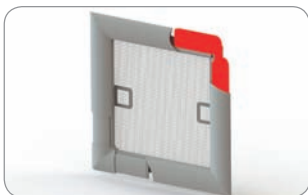

**Гибкий уголок 45°- 180°
для профиля R50**

152 800 прозрачный

упаковка: 100 шт., вес: 1,42 кг