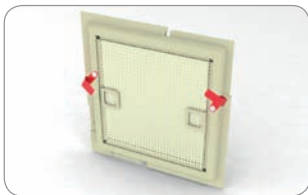

Наклонный держатель профиля

19 mm		25 mm		
154 R191	белый	154 R251	белый	
154 R192	коричневый,	154 R252	коричневый	
154 R193	им. дерева	154 R253	им. дерева,	
	золотой дуб		золотой дуб	
154 R194	серебряный	154 R254	серебряный	
154 R199	антрацит	154 R259	антрацит	

упаковка: 100 шт., вес: 0,36 кг