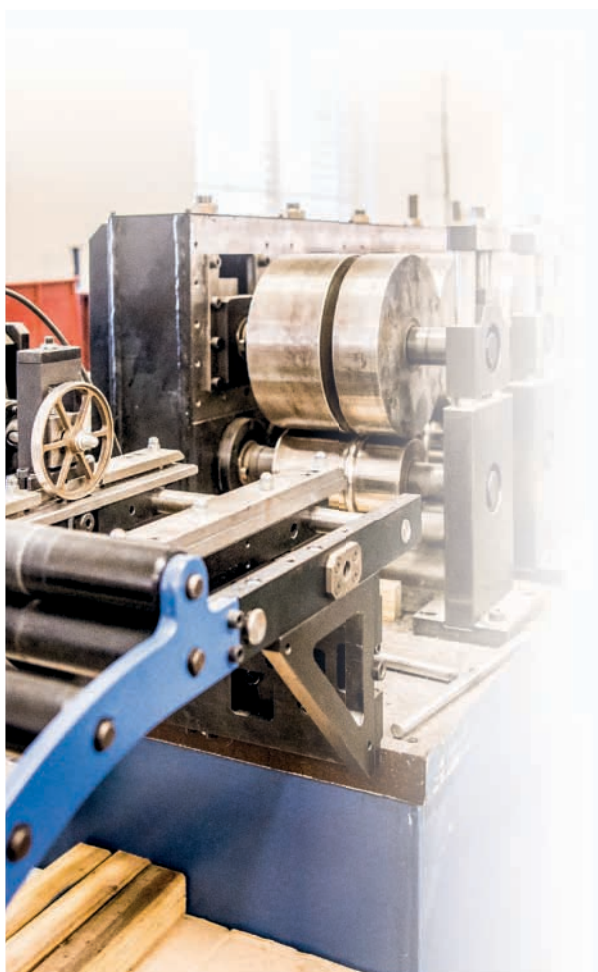

упаковка: 100 шт., вес: 0,2 кг

**Гибкий уголок 45°- 180°
для профиля R50**

152 800 прозрачный

упаковка: 100 шт., вес: 1,42 кг

белый (Ral 9003)

коричневый (Ral 8019)

имитация дерева

серебряный (Ral 9006)