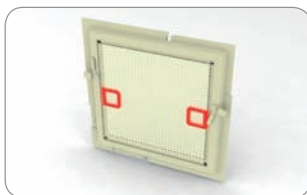

Вставная ручка

154 100 прозрачный
154 101 белый
154 102 коричневый
154 104 серебряный
154 106 золотой дуб, имитация дерева
упаковка: 100 шт., вес: 0,10 кг

691 88 г. Миловице 178, Чешская Республика, тел.: +420 519 515 810, e-mail: zebr@zebr.cz, www.zebr.eu