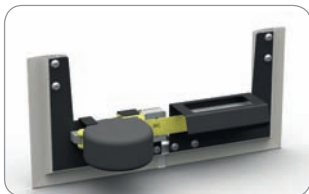

Вертикальная москитная сетка

... для Вашего комфорта летом

комплектующие для москитных сеток – АКСЕССУАРЫ

Колесо для вкатывания резинового уплотнителя

0117-01-00 Размер 6

упаковка: 1 шт., вес: 0,12 кг

Предназначено для профиля R50 (33 x 11 мм)