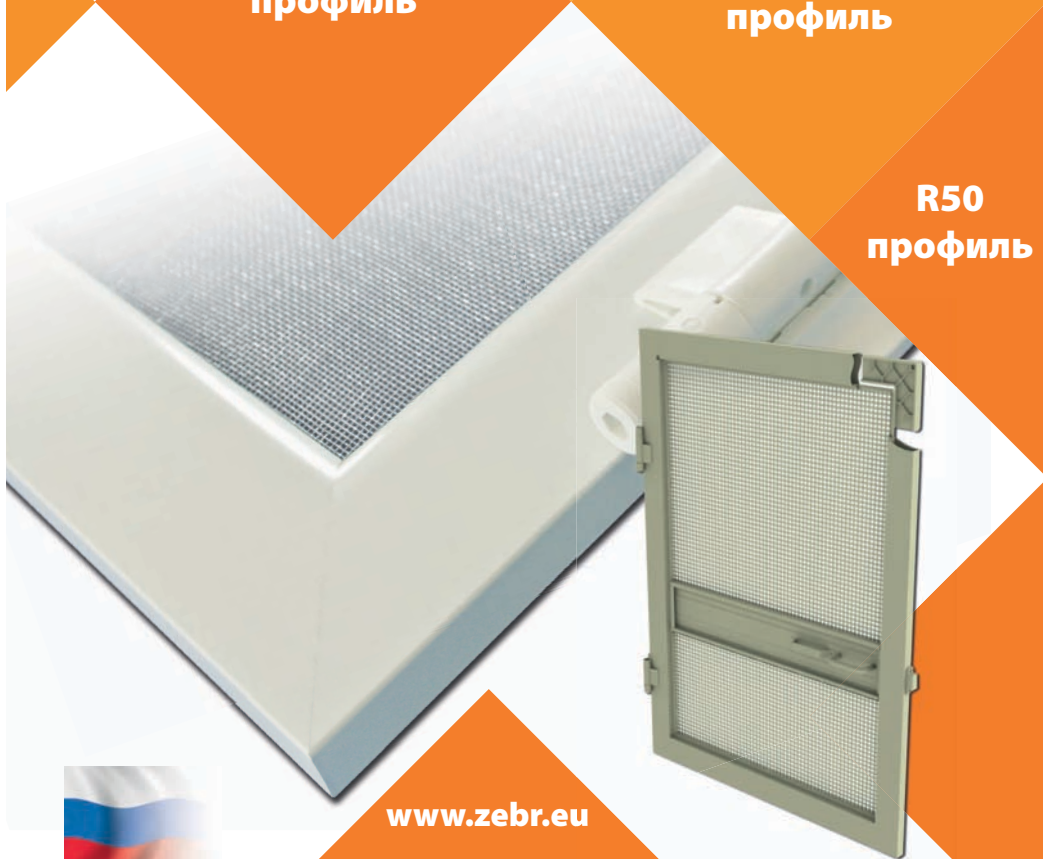

... для Вашего комфорта летом

КОМПЛЕКТУЮЩИЕ ДЛЯ
ИЗГОТОВЛЕНИЯ МОСКИТНЫХ
СЕТОК НА ДВЕРИ И ОКНА

STANDARD
профиль

LEM
профиль

R18
профиль

DOOR
профиль

R50
профиль

www.zebr.eu