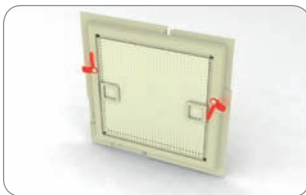

Держатель профиля с окантовкой

белый	коричневый	им. дерева, золотой дуб	Серебряный	Антрацит	
154 301	154 302	154 303	154 304	154 309	30mm
154 351	154 352	154 353	154 354	154 359	35mm

упаковка: 100 пар, вес: 0,70 кг