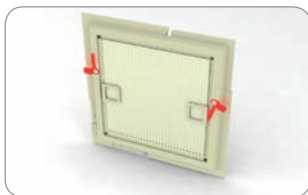

комплектующие для москитных сеток – профиль R50

Держатель профиля с окантовкой

белый	коричневый	им. дерева, золотой дуб	Серебряный	Антрацит	
154 111	154 112	154 113	154 114	154 119	11mm
154 151	154 152	154 153	154 154	154 159	15mm
154 171	154 172	154 173	154 174	154 179	17mm
154 181	154 182	154 183	154 184	154 189	18mm
154 201	154 202	154 203	154 204	154 209	20mm
154 221	154 222	154 223	154 224	154 229	22mm
154 251	154 252	154 253	154 254	154 259	25mm
154 271	154 272	154 273	154 274	154 279	27mm

упаковка: 100 пар, вес: 0,50 кг