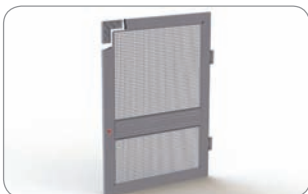

Потайные магниты

(состоит из двух деталей)

166 101 белый
166 102 коричневый

упаковка: 50 шт., вес: 0,50 кг