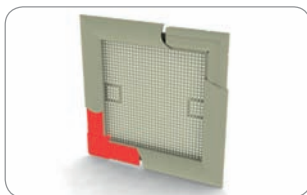

Угловой соединитель для профиля R50 с окантовкой

внешний – для профиля R50 33 x 11 мм
152 801 белый
152 802 коричневый
152 804 серебряный
152 805 орех
152 806 золотой дуб, имитация дерева
152 809 антрацит
упаковка: 100 шт., вес: 1,5 кг