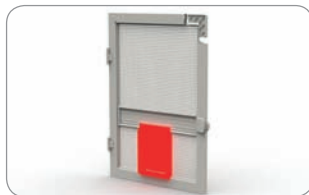

Дверца для собак и кошек 18 x 20 см

(Упаковка включает конструкционные перегородки)

168 001 белый

168 002 коричневый

Дверца для собак и кошек 29,6 x 37 см

(Упаковка включает конструкционные перегородки)

168 101 белый

168 102 коричневый

упаковка: 1 шт, вес: 2 кг