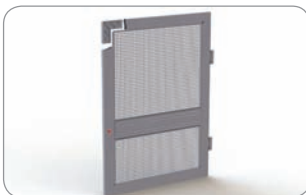

Потайные магниты

(состоит из двух деталей)

166 101 белый
166 102 коричневый

упаковка: 50 шт, вес 0,50 кг