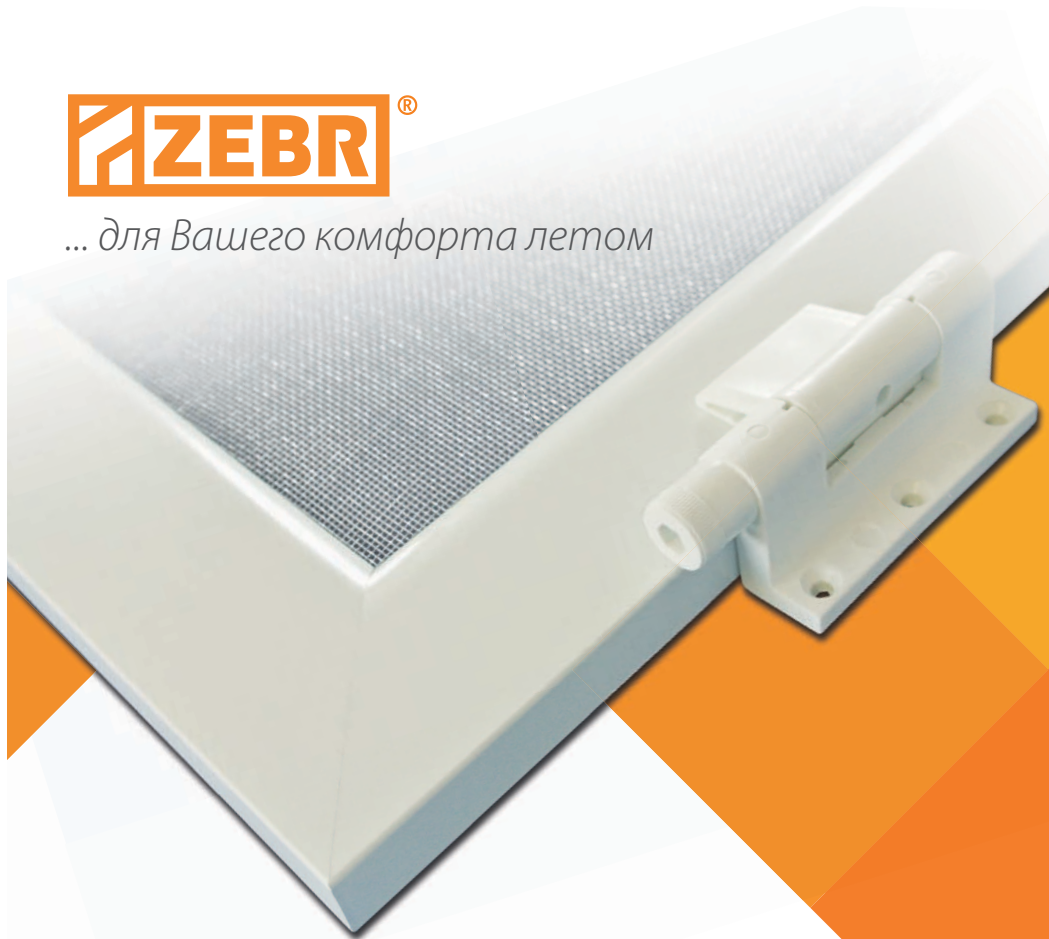

... для Вашего комфорта летом