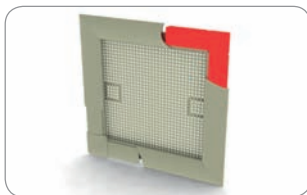

Угловой соединитель для профиля R50 с окантовкой

внутренний – для профиля R50 33 x 11 мм
152 700 белый
упаковка: 100 шт., вес: 0,80 кг