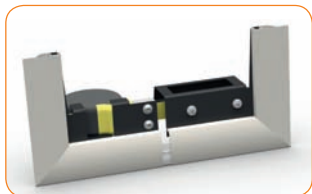

Вертикальная москитная сетка

... для Вашего комфорта летом

комплектующие для москитных сеток – АКСЕССУАРЫ

Колесо для вкатывания резинового уплотнителя

0117-01-00 Размер 6

упаковка: 1 шт., вес: 0,12 кг

Предназначено для профиля R50 (33 x 11 мм)