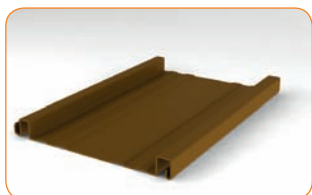

упаковка: 100 п. м., вес 3,3 кг

Резиновый уплотнитель для вкатывания сетки

6,5 мм

- 157 300 прозрачный
- 157 301 белый
- 157 302 коричневый
- 157 303 имитация дерева, золотой дуб

упаковка: 100 п. м., вес 3,5 кг