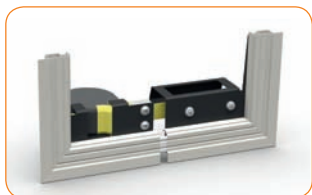

Приспособление для резки профиля на 45°
Предназначено для профиля R50 (33 x 11 мм)
Предназначено для профиля LEM (12 x 31)

4229-01
4229-02

упаковка: 1 шт., вес: 0,80 кг

Предназначено для профиля LEM (12 x 31)

Измерительное приспособление для профиля LEM (12 x 11 мм)

0288-02

упаковка: 1 шт., вес: 0,37 кг