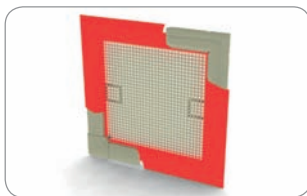

комплектующие для москитных сеток – профиль R50

Контурный профиль R50 с окантовкой – AI

33 x 11 x 5000 мм
151 301 белый
151 302 коричневый
151 303 имитация дерева
151 304 серебряный
151 305 орех
151 306 золотой дуб
151 309 антрацит
упаковка: 175 п. м., вес: 26 кг