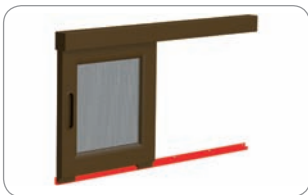

упаковка: 50 м, вес: 0,36 кг

Верхний профиль

130 000 без верхней отделки
130 001 белый
130 002 коричневый

упаковка: 2 x 6 м = 12 п. м., вес: 5,85 кг

Нижний профиль

- 131 000 без верхней отделки
- 131 001 белый
- 131 002 коричневый