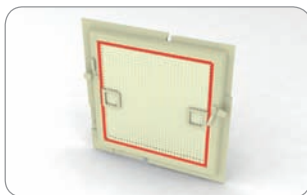

Резиновый уплотнитель для вкатывания сетки
6 мм

157 000 прозрачный
157 001 белый
157 002 коричневый
157 003 имитация дерева, золотой дуб
упаковка: 100 п. м., вес 3,3 кг