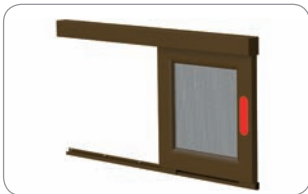

Дверная ручка

1. 133 001 белый
   - 133 002 коричневый
   - 133 004 серебряный
   - 133 005 орех
   - 133 006 золотой дуб
   - 133 009 антрацит
2. упаковка: 10 шт, вес: 0,06 кг